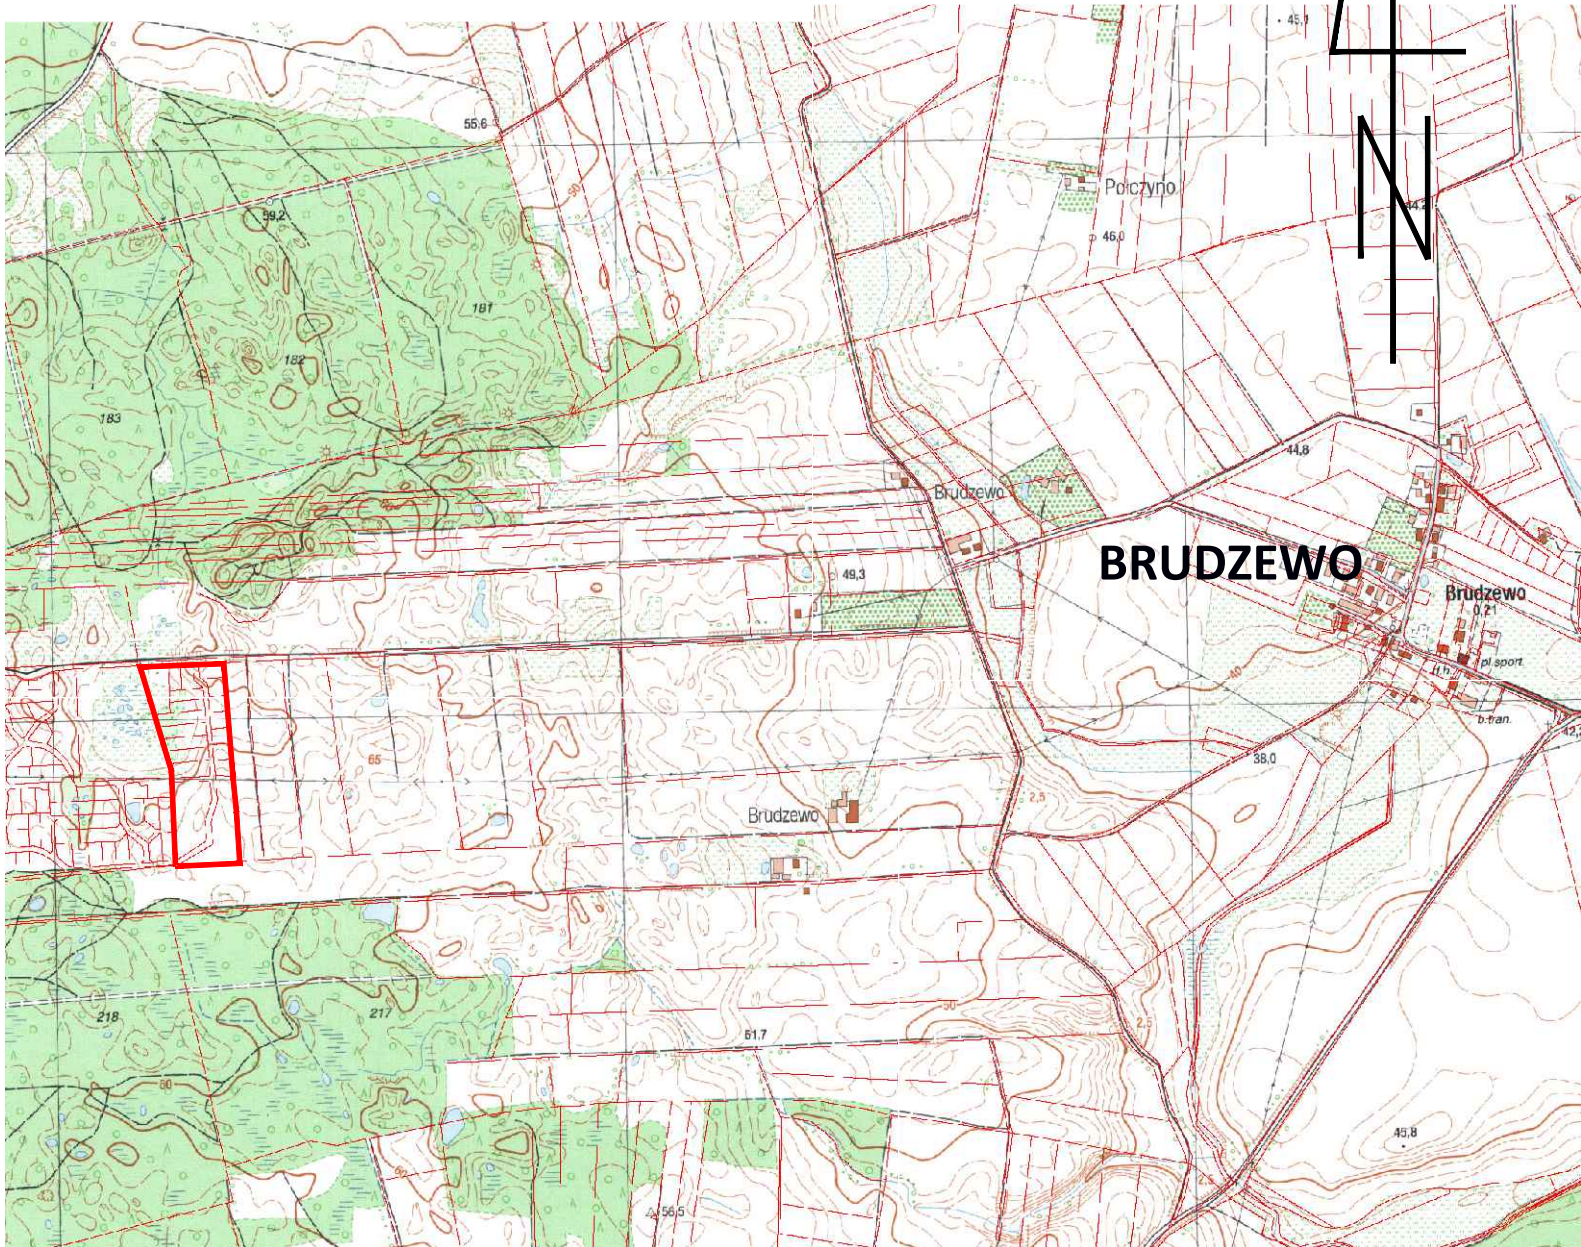

**ZMIANA STUDIUM UWARUNKOWAŃ I KIERUNKÓW ZAGOSPODAROWANIA
PRZESTRZENNEGO GMINY PUCK,
LOKALIZACJA TERENU OBJĘTEGO ZMIANĄ STUDIUM**

 **GRANICE TERENU OBJĘTEGO ZMIANĄ STUDIUM UWARUNKOWAŃ I KIERUNKÓW
ZAGOSPODAROWANIA PRZESTRZENNEGO GMINY PUCK (DZ. OD NR 57/6 DO NR
57/37 OBRĘB BRUDZEWO)**